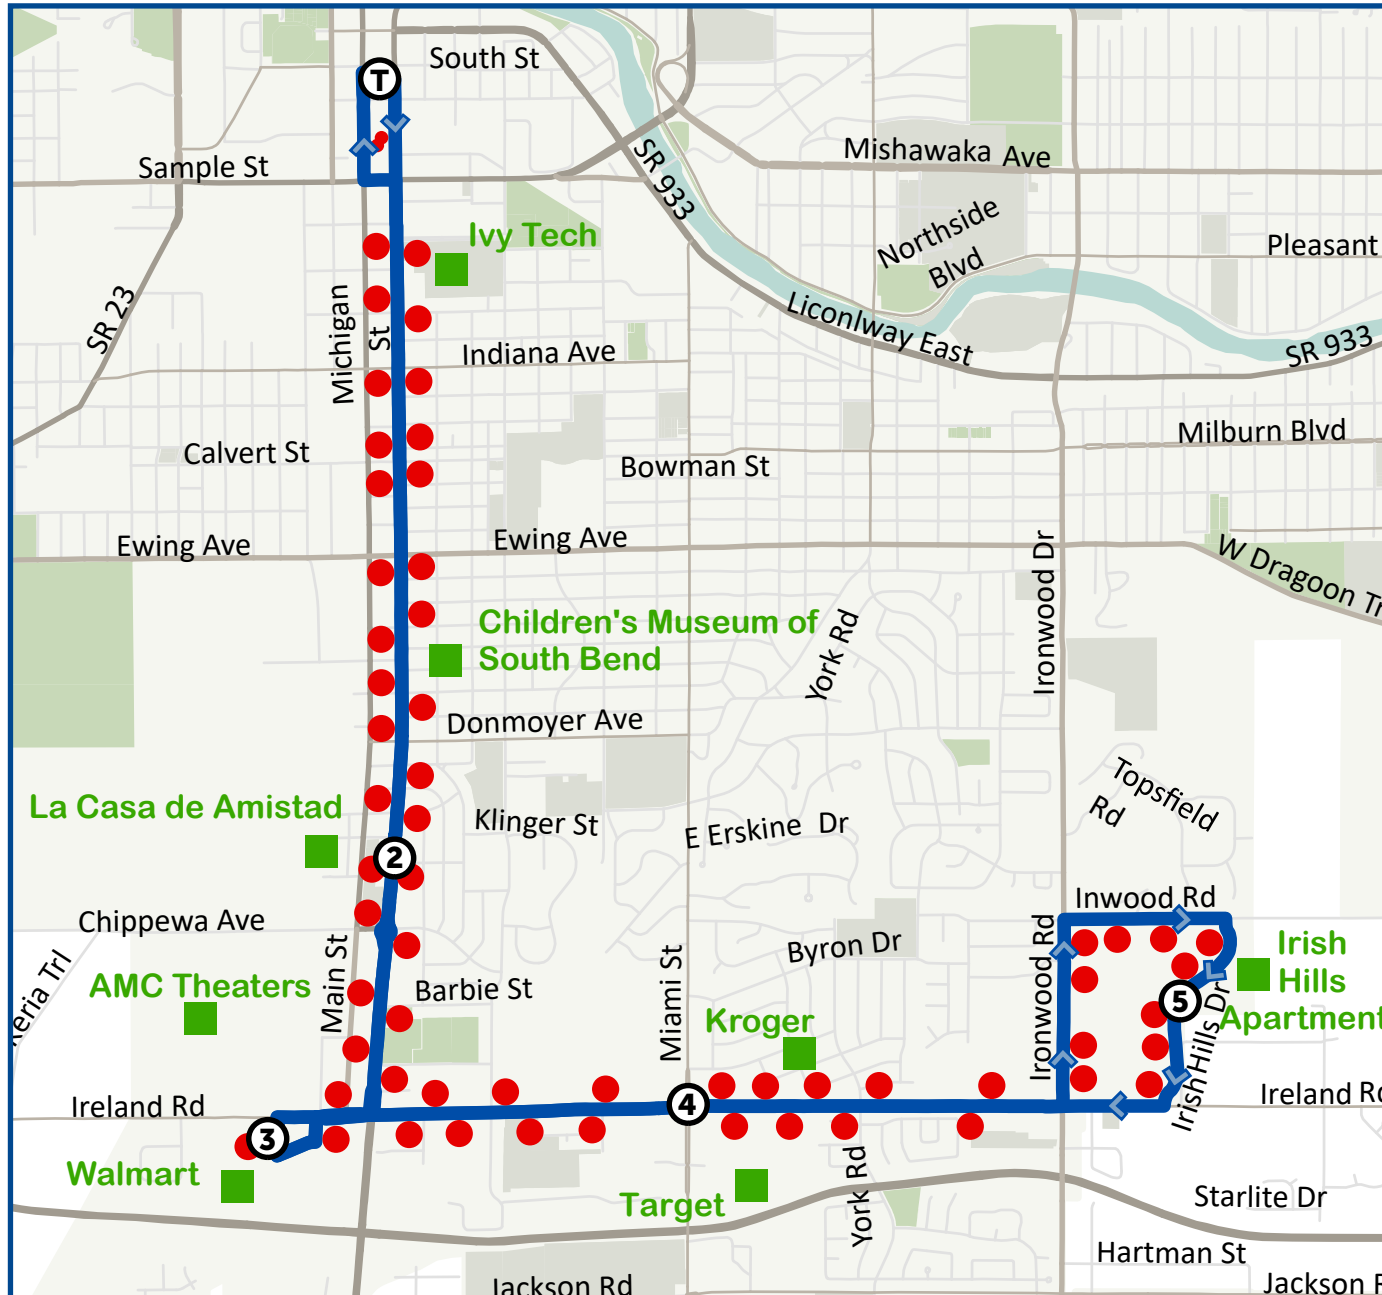

Saturdays Sábados

	Saliente Outbound				Entrante Inbound				
	South Street Station #9999	Michigan across from Klinger at La Casa de Amistad #2305	Erskine Commons Shelter by Walmart #1298	Ireland & Miami #1304	Irish Hills Drive (before 6th Outlet) #1439	Ireland & Miami #1313	Erskine Commons Shelter by Walmart #1298	Michigan & Klinger #2306	South Street Station #9999
	T	2	3	4	5	4	3	2	T
AM	7:33	7:40	7:43	7:49	7:57	8:05	8:11	8:14	8:24
	8:33	8:40	8:43	8:49	8:57	9:05	9:11	9:14	9:24
	9:33	9:40	9:43	9:49	9:57	10:05	10:11	10:14	10:24
	10:33	10:40	10:43	10:49	10:57	11:05	11:11	11:14	11:24
	11:33	11:40	11:43	11:49	11:57	12:05	12:11	12:14	12:24
PM	12:33	12:40	12:43	12:49	12:57	1:05	1:11	1:14	1:24
	1:33	1:40	1:43	1:49	1:57	2:05	2:11	2:14	2:24
	2:33	2:40	2:43	2:49	2:57	3:05	3:11	3:14	3:24
	3:33	3:40	3:43	3:49	3:57	4:05	4:11	4:14	4:24
	4:33	4:40	4:43	4:49	4:57	5:05	5:11	5:14	5:24
	5:33	5:40	5:43	5:49	5:57	6:05	6:11	6:14	6:24

Effective Date / Fecha efectiva: June 2025

Route 6 Ruta 6

South Michigan

- South Street Station
- Ivy Tech
- La Casa de Amistad
- Walmart
- Target
- Irish Hills Apartments

MONDAY - SATURDAY
LUNES - SABADO

NO SUNDAY SERVICE
NO HAY SERVICIO DOMINICAL

Information / Información
(574) 233-2131

Follow sbtranspo

www.sbtranspo.com

Route 6 - South Michigan

LEGEND

- Route 6 / Ruta 6
- Time Point / Punto de tiempo
- Designated Bus Stop / Parada de autobús designada
- Point of Interest / Punto de interés
- Transpo Transfer Center

FARES / TARIFAS

Cash Fare (per trip) Tarifa en efectivo (por viaje)	
Regular Fare Tarifa regular	\$1.00
Children (4 & under) Limit 2 children per fare paying adult Niños (4 años y menos) Límite de 2 niños por adulto que paga	FREE Gratis
Discount Fare** Tarifa con descuento**	\$0.50